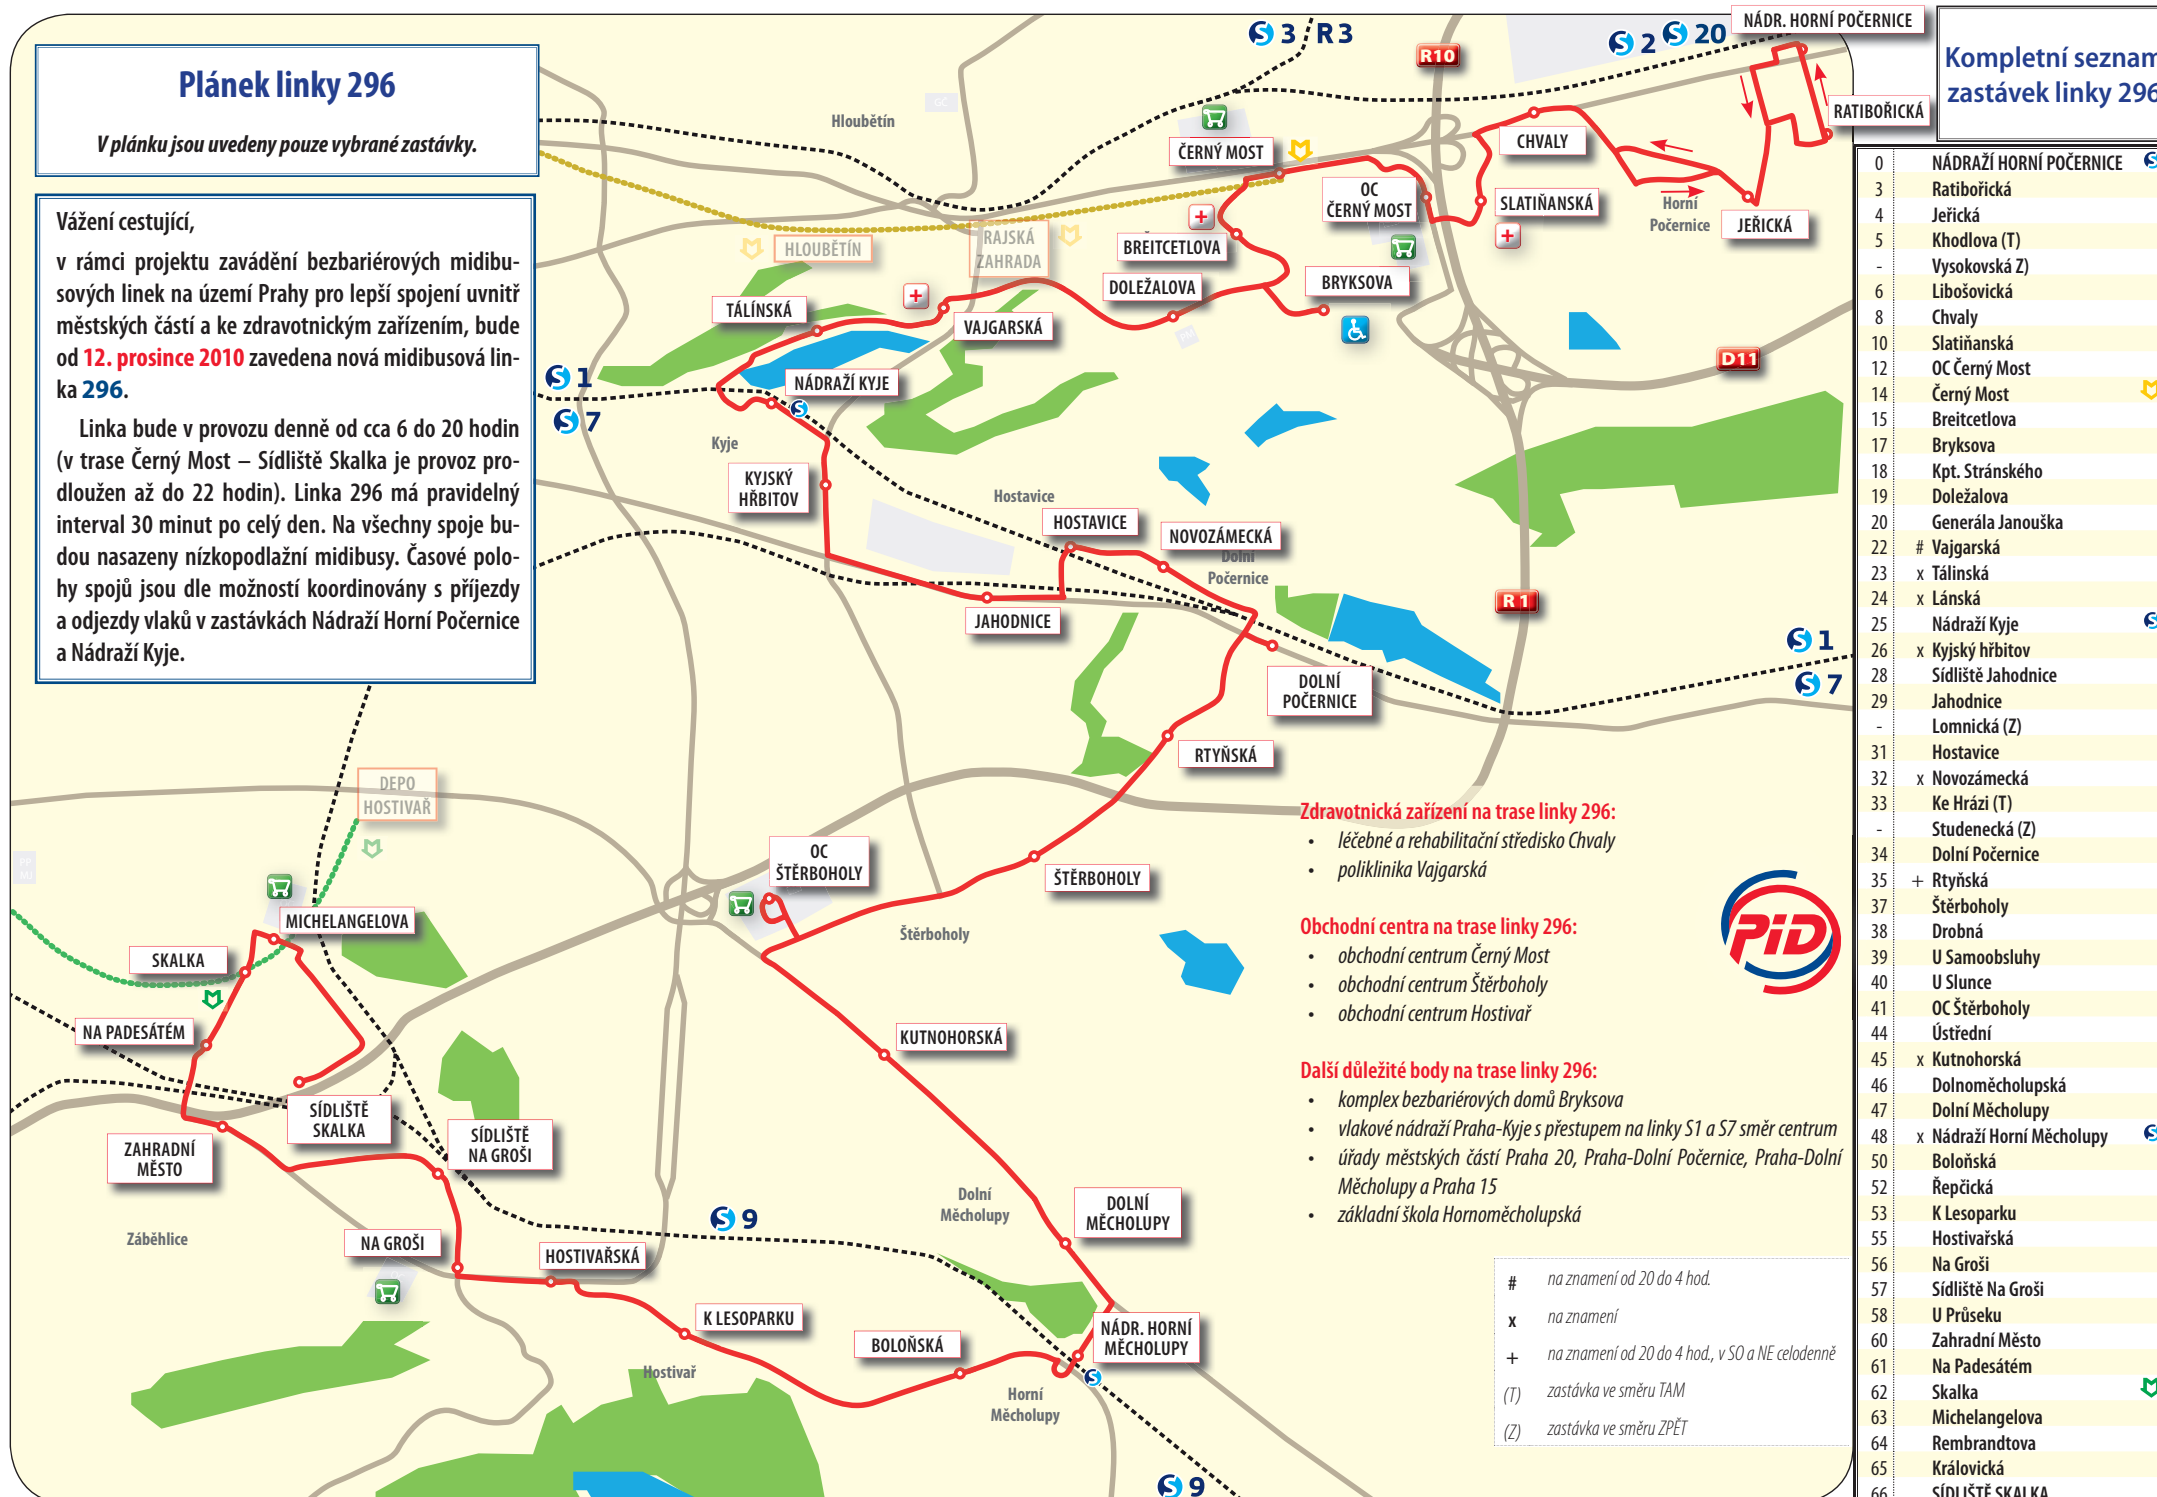

Linka bude v provozu denně od cca 6 do 20 hodin (v trase Černý Most – Sídliště Skalka je provoz prodloužen až do 22 hodin). Linka 296 má pravidelný interval 30 minut po celý den. Na všechny spoje budou nasazeny nízkopodlažní midibusy. Časové polohy spojů jsou dle možností koordinovány s příjezdy a odjezdy vlaků v zastávkách Nádraží Horní Počernice a Nádraží Kyje.

## Kompletní seznam zastávek linky 296

### Zdravotnická zařízení na trase linky 296:

- léčebné a rehabilitační středisko Chvaly
- poliklinika Vajgarská

# na znamení od 20 do 4 hod.  
 x na znamení  
 + na znamení od 20 do 4 hod., v SO a NE celodenně  
 (T) zastávka ve směru TAM  
 (Z) zastávka ve směru ZPĚT

0	NÁDRAŽÍ HORNÍ POČERNICE	S
3	Ratibořická	
4	Jeřická	
5	Khodlova (T)	
-	Vysokovská (Z)	
6	Libošovická	
8	Chvaly	
10	Slatiňanská	
12	OC Černý Most	
14	Černý Most	M
15	Breitcetlova	
17	Bryksova	
18	Kpt. Stránského	
19	Doležalova	
20	Generála Janouška	
22	# Vajgarská	
23	x Tálinská	
24	x Lánská	
25	Nádraží Kyje	S
26	x Kyjský hřbitov	
28	Sídliště Jahodnice	
29	Jahodnice	
-	Lomnická (Z)	
31	Hostavice	
32	x Novozámecká	
33	Ke Hrázi (T)	
-	Studenecká (Z)	
34	Dolní Počernice	
35	+ Rtyňská	
37	Štěrboholy	
38	Drobná	
39	U Samoobsluhy	
40	U Slunce	
41	OC Štěrboholy	
44	Ústřední	
45	x Kutnohorská	
46	Dolnoměcholupská	
47	Dolní Měcholupy	
48	x Nádraží Horní Měcholupy	S
50	Boloňská	
52	Řepčická	
53	K Lesoparku	
55	Hostivařská	
56	Na Groši	
57	Sídliště Na Groši	
58	U Průseku	
60	Zahradní Město	
61	Na Padesátém	
62	Skalka	M
63	Michelangelo	
64	Rembrandtova	
65	Královická	
66	SÍDLIŠTĚ SKALKA	